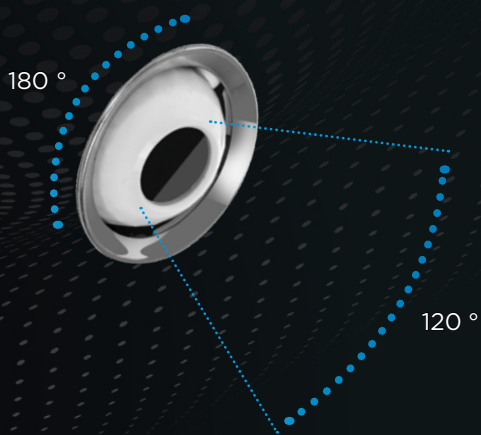

Intelligentno oko